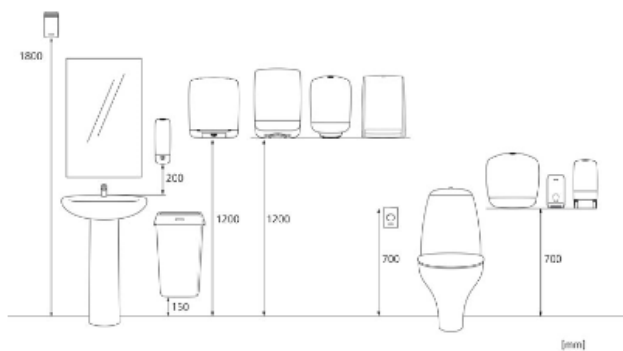

Matt och installation

Relaterade produkter