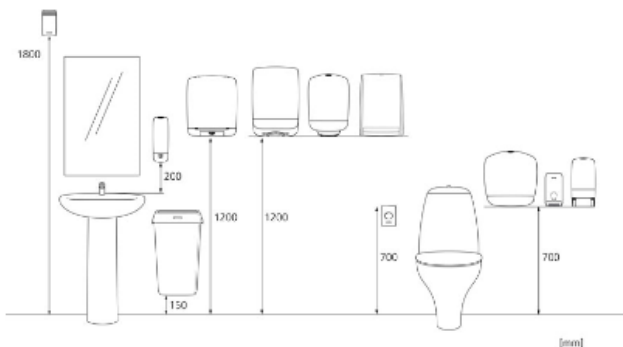

y 1200 mm

z 1200 mm

56

154,2 kg

6414305988361

Matt och installation

Relaterade produkter

343252
Katrin Classic Hand
Towel C-fold 2 LF